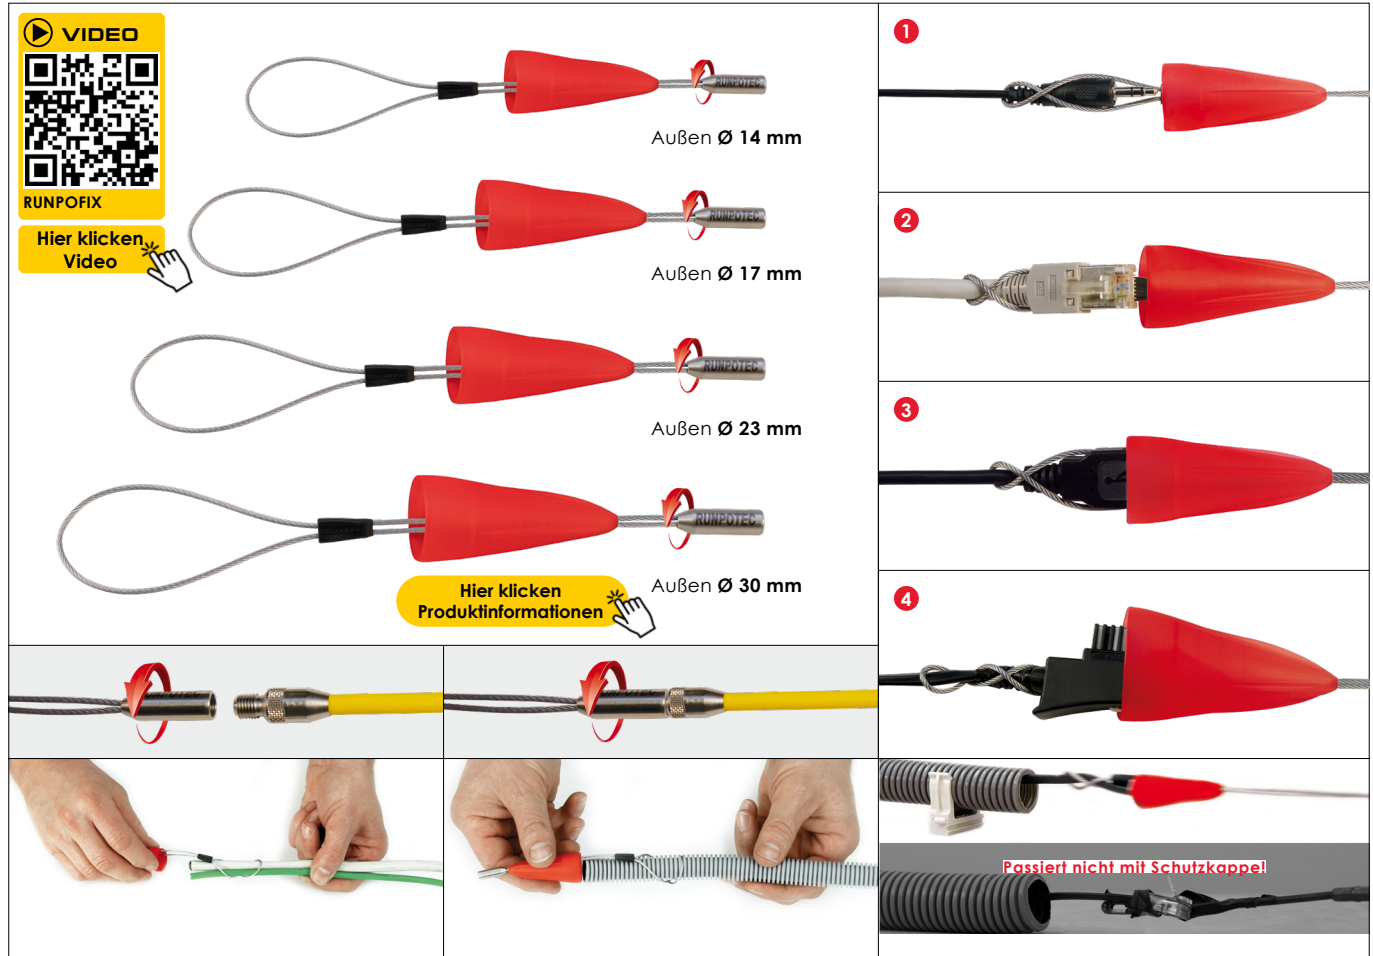

DATENBLATT

RUNPOFIX mit Gewinde RTG 6 – SET

Kabelziehschleife mit Schutzkappe

Art.-Nr.: 10154

DATEN

ART.-NR.	10154
SCHUTZKAPPEN INNEN Ø mm	12 mm | 15 mm | 20 mm | 27 mm
SCHUTZKAPPEN AUSSEN Ø mm	14 mm | 17 mm | 23 mm | 30 mm
FÜR ROHR Ø mm	20 mm | 25 mm | 32 mm | 40 mm
GEWICHT KG	0,039 kg
SCHLAUFE	flexibel einstellbar
GEWINDE	RUNPOTEC Gewinde RTG Ø 6 mm
SEILDURCHMESSER Ø	1,5 mm | Edelstahl
MATERIAL SCHUTZKAPPE	Spezialkunststoff

BESCHREIBUNG

RUNPOFIX – Kabelziehschleife mit Schutzkappe und RUNPOTEC Gewinde RTG Ø 6 mm. Der eingebaute Drallausgleich ermöglicht es dem Kabel sich im Rohr zu drehen. Einfaches Anhängen der Kabel an die Schleife. Stecker werden geschont durch Zugbelastung am Kabel. Die Schutzkappe ermöglicht es, Kabel mit Stecker, geschützt durch Rohre oder andere Situationen zu ziehen. Auch bestens geeignet um mehrere Kabeln zusammen zu fixieren bzw. zu ziehen. Durch das RUNPOTEC Gewinde RTG Ø 6 mm sind alle RUNPOFIX Kabelziehschleifen kompatibel zu allen RUNPOTEC Produkten mit Gewinde RTG Ø 6 mm.

Optimales Einsatzgebiet: Ab 14 mm Innendurchmesser und nicht geführte Leitungen

ANWENDUNGSFILM:

Einen kurzen, sehr informativen Anwendungsfilm können Sie durch Scannen des QR-Codes oder auf www.runpotec.com ansehen.

Lieferumfang: 4 Stück RUNPOFIX mit Gewinde - Kabelziehschleife mit Schutzkappe und RUNPOTEC Gewinde RTG Ø 6 mm

VORTEILE

- Schnelles Anhängen an die Schleife
- Schützt Stecker vor Beschädigung
- Zuglastübertragung auf Kabel, nicht auf den Stecker
- Flexible Edelstahlschleife
- Einziehen von konfektioniertem Kabel mit Stecker möglich
- Kompatibel zu allen RUNPOTEC Produkten mit RUNPOTEC Gewinde Ø RTG 6 mm

INFORMATION

RUNPOFIX mit RTG 6 | Einzeln
Art.-Nr. 20624 | 20625 | 20626 | 20627

RUNPOFIX mit Haken | Einzeln
Art.-Nr. 20628 | 20629 | 20630 | 20631

RUNPOFIX mit Haken | 4er-Set
Art.-Nr. 10159

Hier klicken
Produktinformationen